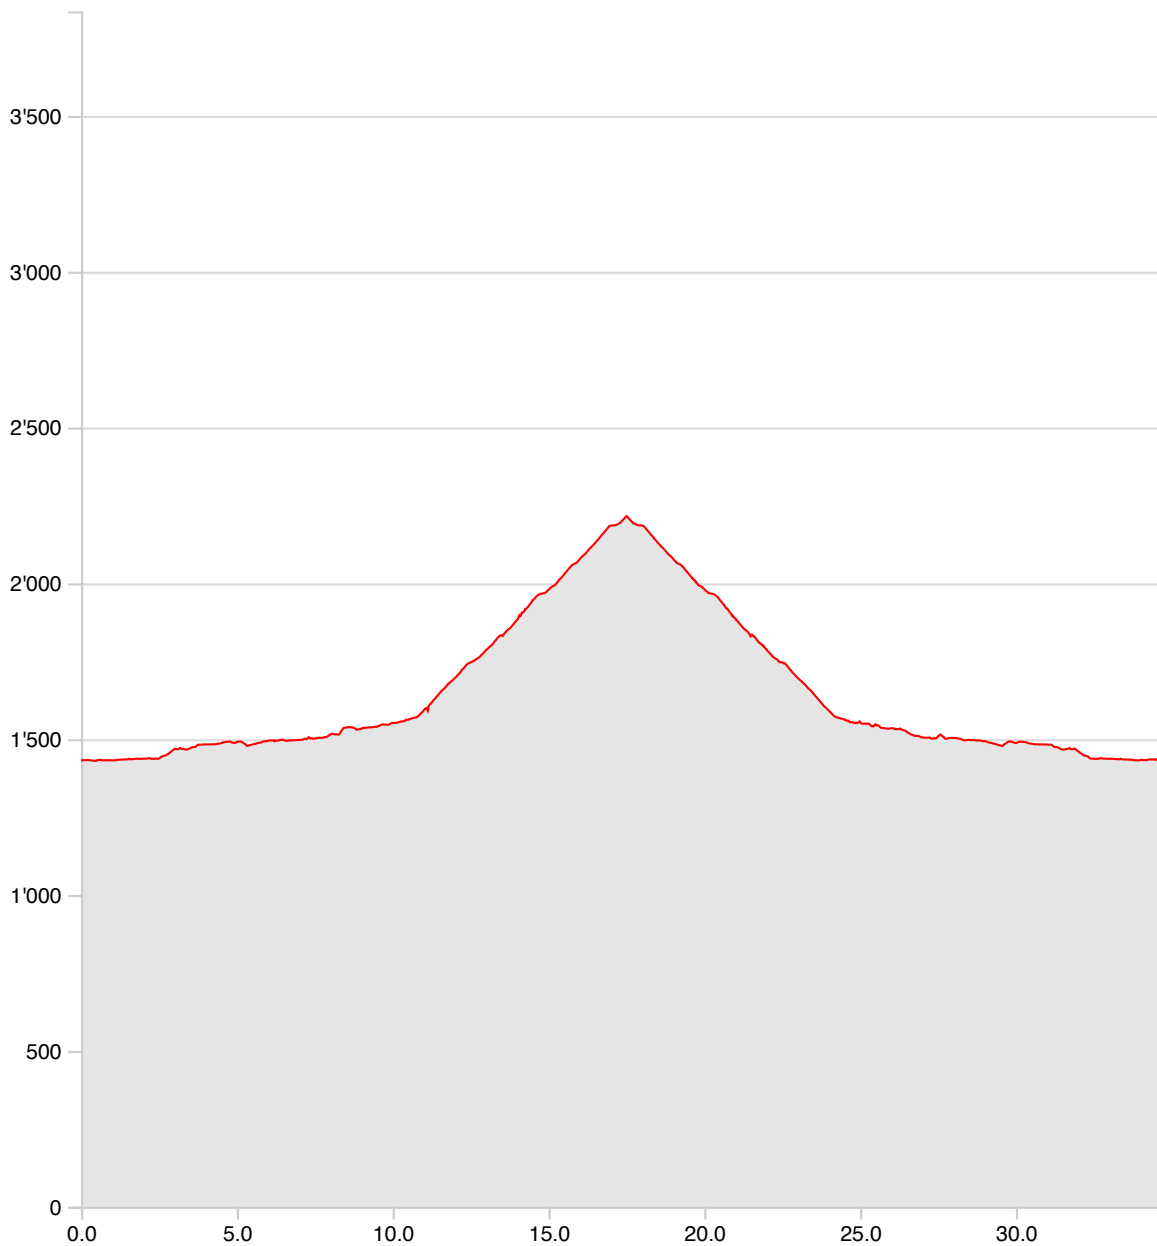

## Alpenbrevet 2023

### 2023 Alpenbrevet Gravel

#### Witenwasseren

<b>Länge</b>	<b>34.72 km</b>	<b>Min/max Höhe</b>	<b>1'431 m/2'216 m</b>
<b>Auf-/Abstiege</b>	<b>962 m/961 m</b>	<b>Keine Zeit</b>	<b>-</b>